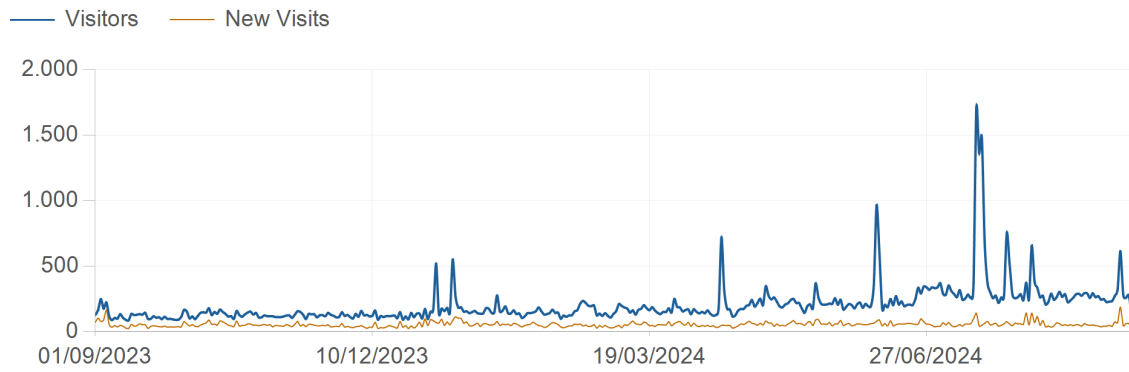

Visitors Trend

carmenwebdesign.it

01/09/2023 - 09/09/2024

Visitors Trend

01/09/2023 - 09/09/2024

Date	Visitors	Unique Visits	New Visits	Return Visits
01/09/2023	128	73	73	0
02/09/2023	167	113	104	9
03/09/2023	251	95	80	15
04/09/2023	177	109	91	18
05/09/2023	225	180	166	14
06/09/2023	118	72	56	16
07/09/2023	90	46	36	10
08/09/2023	107	63	48	15
09/09/2023	101	57	38	19
10/09/2023	136	74	50	24
11/09/2023	107	58	43	15
12/09/2023	92	49	29	20
13/09/2023	87	45	26	19
14/09/2023	137	74	57	17
15/09/2023	128	68	43	25
16/09/2023	131	69	47	22
17/09/2023	136	82	62	20
18/09/2023	131	81	54	27
19/09/2023	146	83	55	28
20/09/2023	99	46	27	19
21/09/2023	99	61	42	19
22/09/2023	119	73	47	26
23/09/2023	108	65	44	21
24/09/2023	112	63	40	23
25/09/2023	97	56	38	18
26/09/2023	116	70	44	26
27/09/2023	99	55	36	19
28/09/2023	100	61	38	23

Visitors Trend

22/08/2024	276	179	44	135
23/08/2024	296	194	63	131
24/08/2024	294	185	54	131
25/08/2024	259	170	50	120
26/08/2024	295	181	53	128
27/08/2024	265	163	48	115
28/08/2024	273	166	46	120
29/08/2024	246	144	38	106
30/08/2024	251	153	44	109
31/08/2024	227	141	43	98
01/09/2024	232	152	50	102
02/09/2024	235	151	43	108
03/09/2024	275	187	76	111
04/09/2024	327	230	72	158
05/09/2024	617	492	189	303
06/09/2024	289	179	50	129
07/09/2024	260	174	63	111
08/09/2024	280	169	63	106
09/09/2024	154	98	34	64
Total	77.699	42.493	21.162	21.331